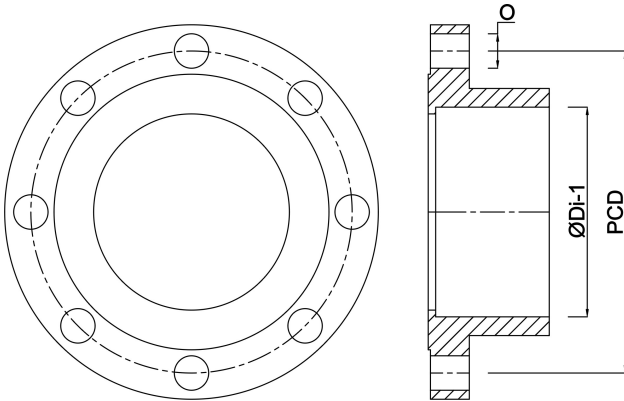

**Profec Klebeflansch PVC-U
DN80 x 90 mm DIN Flansch x
Klebemuffe 16bar DN80 Grau
PN10/16 (0111047)**

REBER
Bewässerungssysteme

PCD 160 mm

ØDi-1 90 mm

Generiert am: 23.05.2026

Reber Beregnung GmbH
Gottlieb Daimler Str. 2
67227 Frankenthal
Deutschland
+49 (0) 6233 3772 - 0
info@reberberegnung.de
<http://www.reberberegnung.de>

REBER
Bewässerungssysteme