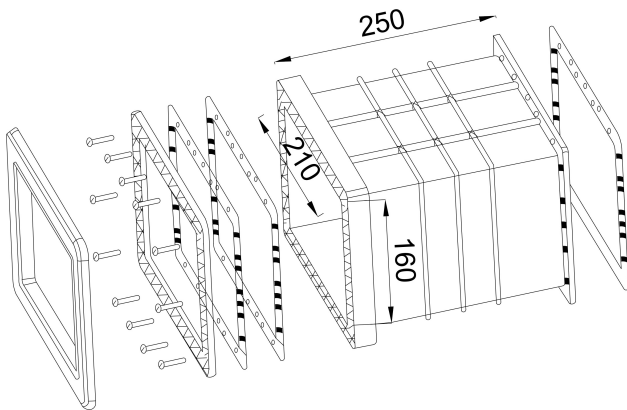

Ocean Verlängerung ABS 250 mm Weiß Typ Standard (7025407)

ocean[®]

REBER
Bewässerungssysteme

TECHNISCHE DATEN

Farbe Weiß

Typ Standard

Werkstoff ABS/Edelstahl

Maß 250 mm

Länge 250 mm

Breite 210 mm

ABMESSUNGEN

H 160 mm

Generiert am: 26.05.2026

REBER
Bewässerungssysteme

Reber Beregnung GmbH
Gottlieb Daimler Str. 2
67227 Frankenthal
Deutschland
+49 (0) 6233 3772 - 0
info@reberberegnung.de
<http://www.reberberegnung.de>