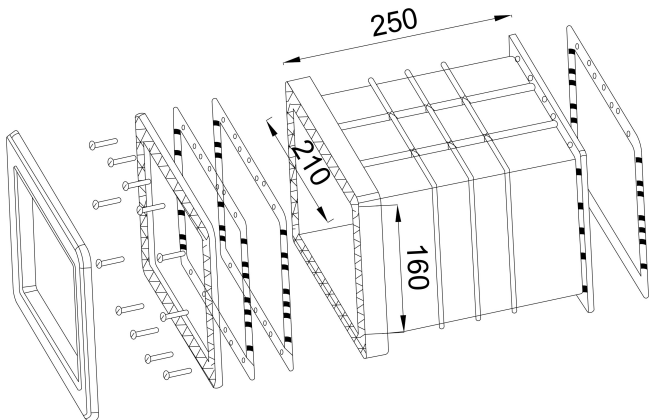

Ocean Verlängerung ABS 250 mm Weiß Typ Standard (7025407)

ocean.

REBER
Bewässerungssysteme

TECHNISCHE DATEN

Farbe Weiß

Typ Standard

Werkstoff ABS/Edelstahl

Maß 250 mm

Länge 250 mm

Breite 210 mm

ABMESSUNGEN

H 160 mm

Generiert am: 09.03.2026

REBER
Bewässerungssysteme

Reber Beregnung GmbH
Gottlieb Daimler Str. 2
67227 Frankenthal
Deutschland
+49 (0) 6233 3772 - 0
info@reberberegnung.de
<http://www.reberberegnung.de>