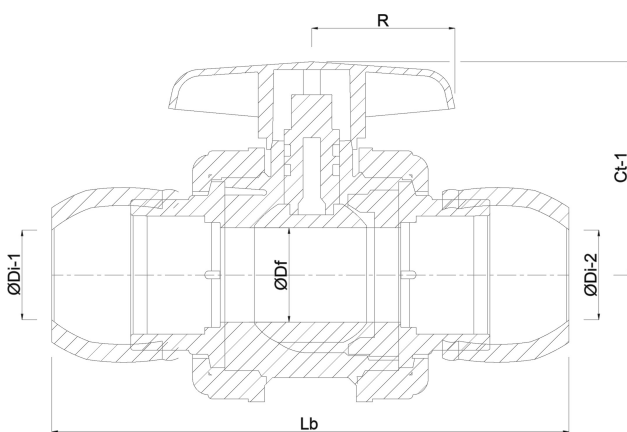

Material Gehäuse PP

Material Dichtung hytrel/EPDM

Anschluss Klemm

Max. Temperatur 60 °C

Minimale Mediumtemperatur 0 °C  
(kontinuierlich)

Arbeitsdruck 10 bar

Maß 40 mm

DN 32

# ABMESSUNGEN

Ct-1 92 mm

Lb 238 mm

R 64 mm

ØDf 32 mm

ØDi-1 40 mm

ØDi-2 40 mm