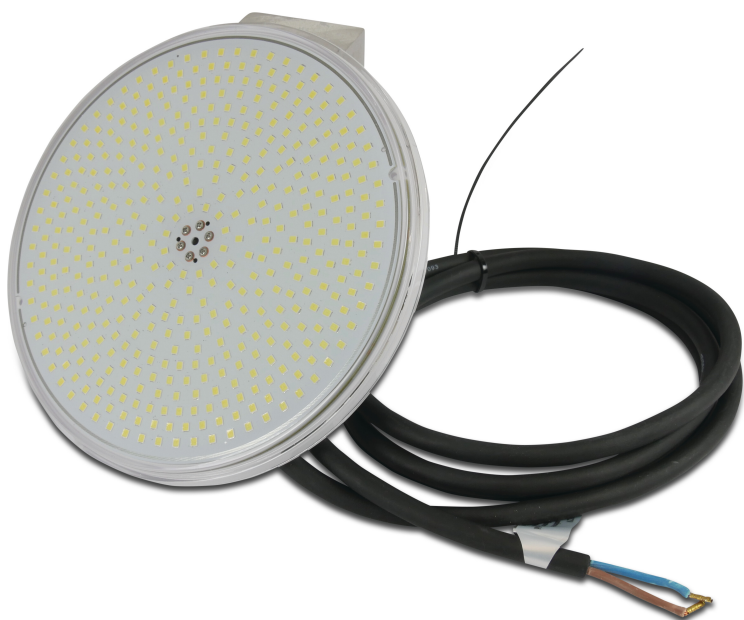

Flotide Ersatz Schwimmbadlampe LED, dimmbar 12VAC Par 56 warm white 35W (7037356)

FLOTIDE

REBER
Bewässerungssysteme

TECHNISCHE DATEN

Modell	Par 56
Spannung	12VAC
Außen ø	177 mm
Kapazität (Watt)	35 W
Anzahl LED	441
Lichstärke	2070 Lumen
Farbe LEDs	warm white