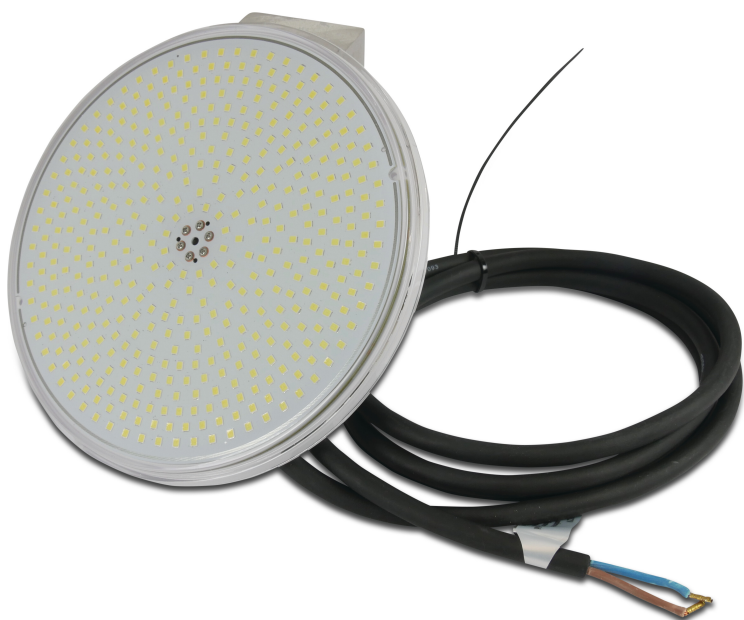

Flotide Ersatz Schwimmbadlampe LED, dimmbar 12VAC Par 56 warm white 35W (7037356)

FLOTIDE

REBER
Bewässerungssysteme

TECHNISCHE DATEN

Modell Par 56

Spannung 12VAC

Außen ø 177 mm

Kapazität (Watt) 35 W

Anzahl LED 441

Lichstärke 2070 Lumen

Farbe LEDs warm white

Generiert am: 11.03.2026

Reber Beregnung GmbH
Gottlieb Daimler Str. 2
67227 Frankenthal
Deutschland
+49 (0) 6233 3772 - 0
info@reberberegnung.de
<http://www.reberberegnung.de>

REBER
Bewässerungssysteme