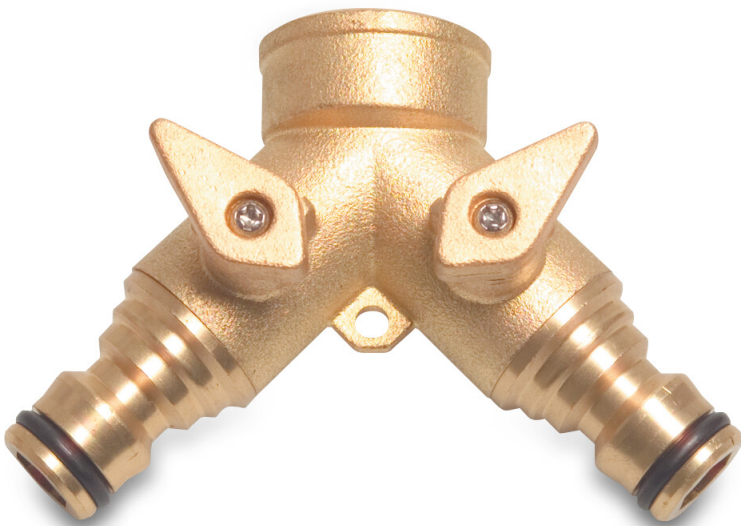

Profec Y-Stück Clickkupplung Messing 3/4" Innengewinde x Klickstecker x Klickstecker Typ mit Kugelhahn (0500116)

REBER
Bewässerungssysteme

TECHNISCHE DATEN

Typ mit Kugelhahn

Werkstoff Messing

Anschluss Innengewinde x Klickstecker x Klickstecker

Max. Temperatur 120 °C

Max. Temp. 120 °C

Maß 3/4"

ABMESSUNGEN

Cb-1 48 mm

ØDi-2 3/4 "

ØDo-1 16.5 mm

ØDo-3 16.5 mm