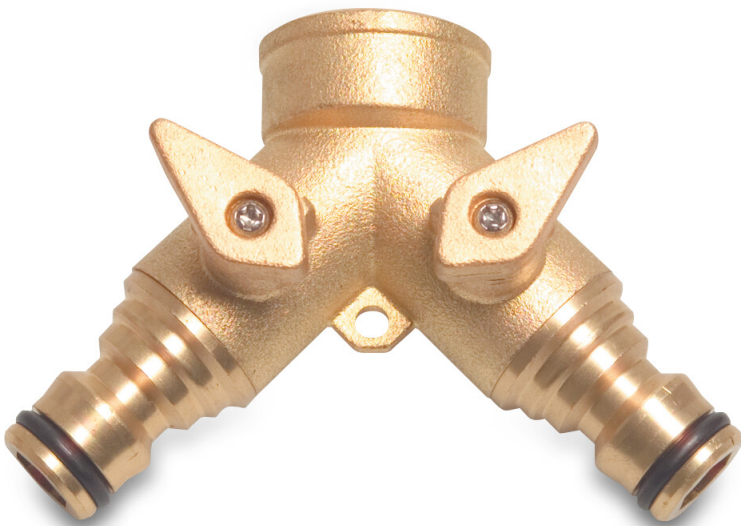

# Profec Y-Stück Clickkupplung Messing 3/4" Innengewinde x Klickstecker x Klickstecker Typ mit Kugelhahn (0500116)

**REBER**  
Bewässerungssysteme

# TECHNISCHE DATEN

Typ mit Kugelhahn

Werkstoff Messing

Anschluss Innengewinde x Klickstecker x Klickstecker

Max. Temperatur 120 °C

Max. Temp. 120 °C

Maß 3/4"

# ABMESSUNGEN

Cb-1 48 mm

ØDi-2 3/4 "

ØDo-1 16.5 mm

ØDo-3 16.5 mm

**Generiert am: 23.05.2026**

Reber Beregnung GmbH  
Gottlieb Daimler Str. 2  
67227 Frankenthal

**REBER**  
Bewässerungssysteme