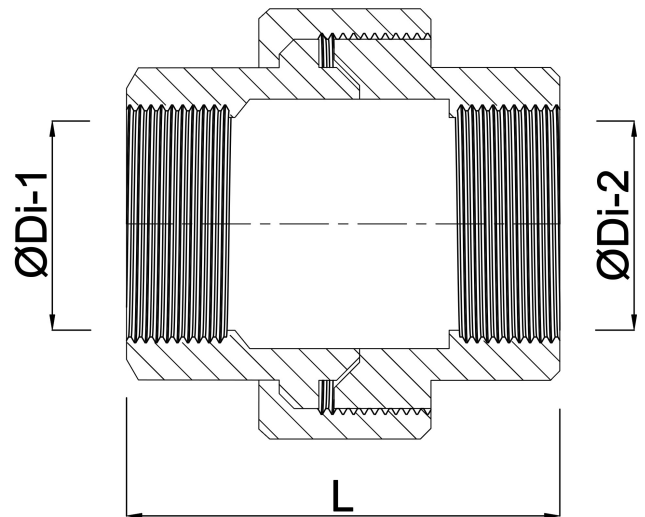

Profec Verschraubung PVC-U 1/2" Innengewinde 10bar Grau (7002139)

REBER
Bewässerungssysteme

Generiert am: 25.05.2026

Reber Beregnung GmbH
Gottlieb Daimler Str. 2
67227 Frankenthal
Deutschland
+49 (0) 6233 3772 - 0
info@reberberegnung.de
<http://www.reberberegnung.de>

REBER
Bewässerungssysteme