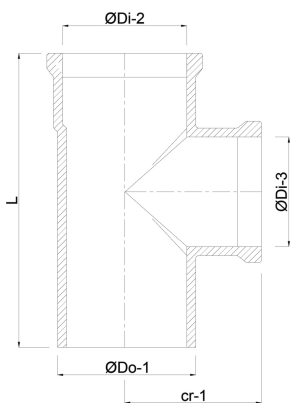

**Abzweig 87° PP 75 mm  
Steckmuffe x Steckmuffe x  
Stutzen Grau (0300159)**

**REBER**  
Bewässerungssysteme

# TECHNISCHE DATEN

Farbe	Grau
Werkstoff	PP
Anschluss	Steckmuffe x Steckmuffe x Stutzen
Anwendung	Abwasser
Maß	75 mm

# ABMESSUNGEN

Cr-1	79 mm
L	197 mm
ØDi-2	75 mm
ØDi-3	75 mm
β	87 °

**Generiert am: 13.03.2026**

Reber Beregnung GmbH  
Gottlieb Daimler Str. 2  
67227 Frankenthal  
Deutschland  
+49 (0) 6233 3772 - 0  
[info@reberberegnung.de](mailto:info@reberberegnung.de)  
<http://www.reberberegnung.de>