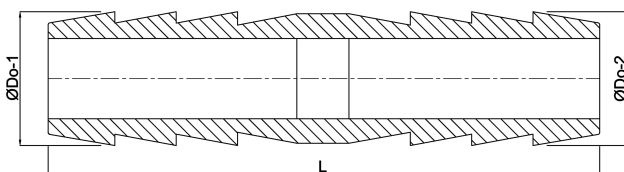

Schlauchverbinder POM 13 mm Schlauchtülle 10bar Weiß (0440240)

REBER
Bewässerungssysteme

TECHNISCHE DATEN

Farbe Weiß

Werkstoff POM

Anschluss Schlauchtülle

Max. Temperatur 80 °C

Arbeitsdruck 10 bar

Max. Temp. 80 °C

Maß 13 mm

ABMESSUNGEN

L 73 mm

ØDo-1 13 mm

ØDo-2 13 mm

Generiert am: 12.06.2026

REBER
Bewässerungssysteme