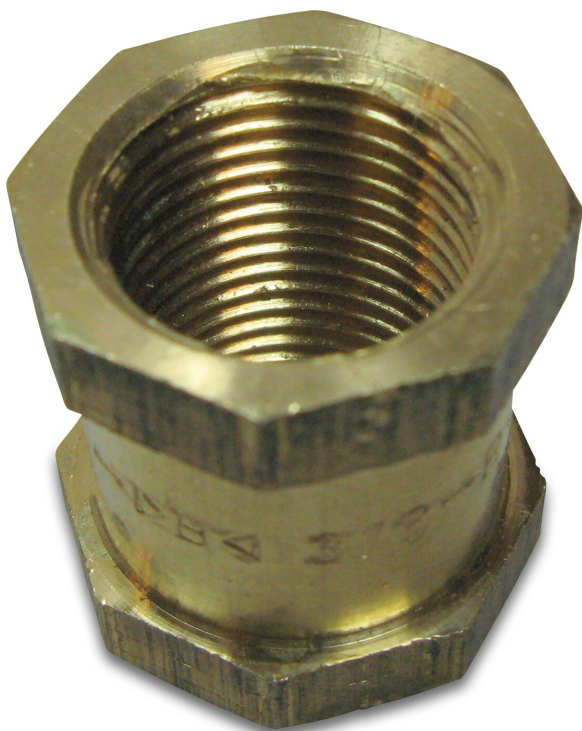

# Nr. 270 Muffe Rotguss 3/8"

## Innengewinde 25bar (0720281)

**REBER**  
Bewässerungssysteme

# TECHNISCHE DATEN

Werkstoff	Rotguss
Anschluss	Innengewinde
Fitting Nr.	Nr. 270
Maß	3/8"
Arbeitsdruck	25 bar

**Generiert am: 08.03.2026**

Reber Beregnung GmbH  
Gottlieb Daimler Str. 2  
67227 Frankenthal  
Deutschland  
+49 (0) 6233 3772 - 0  
[info@reberberegnung.de](mailto:info@reberberegnung.de)  
<http://www.reberberegnung.de>