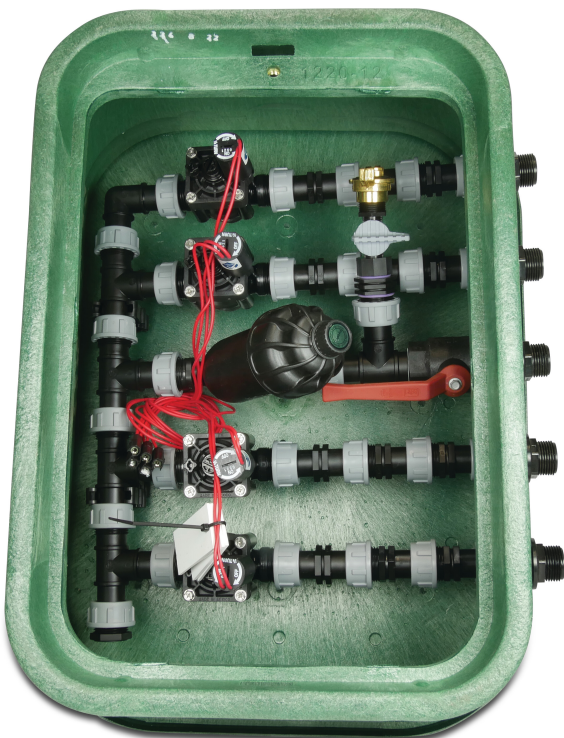

# Hunter Montierter Ventilkasten rechteckig mit Filter HDPE 1" Außengewinde Grün Typ 4 Ventile (7034314)

**Hunter®**

**REBER**  
Bewässerungssysteme

# TECHNISCHE DATEN

Farbe	Grün
Werkstoff	HDPE
Anschluss	Außengewinde
Typ	4 Ventile
Maß	1"

## PRODUKTINFORMATIONEN

Erweiterbar auf beliebig viele Zonen durch einfaches Anschließen eines T-Stücks an die Versorgungsseite der Box zum Anschluss an eine weitere Ventilbox. Um eine Zone für eine Tropfleitung zu schaffen, ersetzen Sie einfach ein Ventil durch einen druckregulierenden Filter. Ein Entleerungsanschluss ist vorhanden, um das Wasser am Ende der Saison mit Hilfe von Luftdruck über einen Schnellanschluss abzulassen. Die Ventilboxen enthalten einen vormontierten wasserdichten Kabelkasten, der bereits mit den Ventilen verbunden ist. Das Hauptkabel muss nur noch an das Bewässerungssteuergerät angeschlossen werden. Der ein- und ausgehende Anschluss ist ein 1-Außengewinde. Die Ventile sind 24VAC - so können Sie selbst bestimmen, welches Steuergerät Sie verwenden möchten. DAS BESTE PRODUKT FÜR DEN ANSCHLUSS AN DEN VENTILKASTEN IST HEAVY FLEX. Etiketten zur Kennzeichnung Ihrer Zonen sind ebenfalls in der Verpackung enthalten. Für alle Produkte gilt eine Garantie von 1-2 Jahren. Mit diesen Ventilboxen sparen Sie Zeit und Mühe, denn sie werden montiert geliefert.