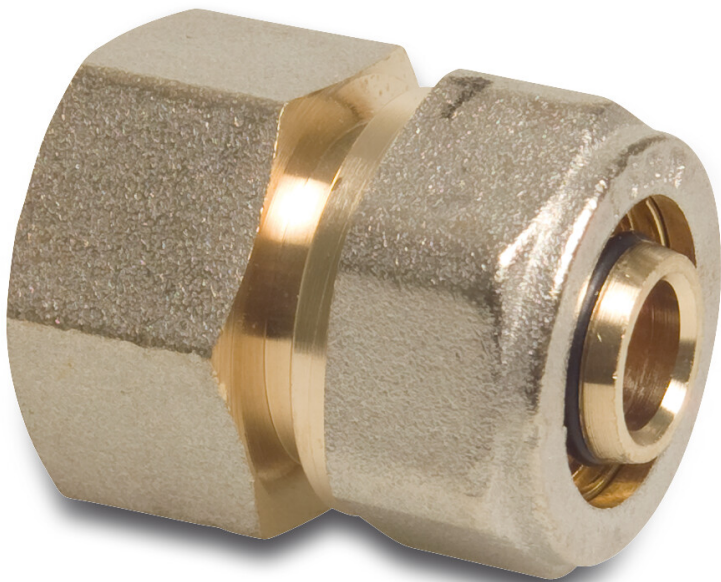

**Profec Kupplung Messing  
Vernickelt 20 mm x 3/4" Klemm  
x Innengewinde Typ Alu-PE-X  
(0702037)**

**REBER**  
Bewässerungssysteme

# TECHNISCHE DATEN

Typ	Alu-PE-X
Werkstoff	Messing
Oberflächenbehandlung	Vernickelt
Anschluss	Klemm x Innengewinde
Max. Temp.	120 °C
Maß	20 mm x 3/4"

# ABMESSUNGEN

F-1	8 mm
F-2	12 mm
ØDi-1	20 mm
ØDi-2	3/4 "