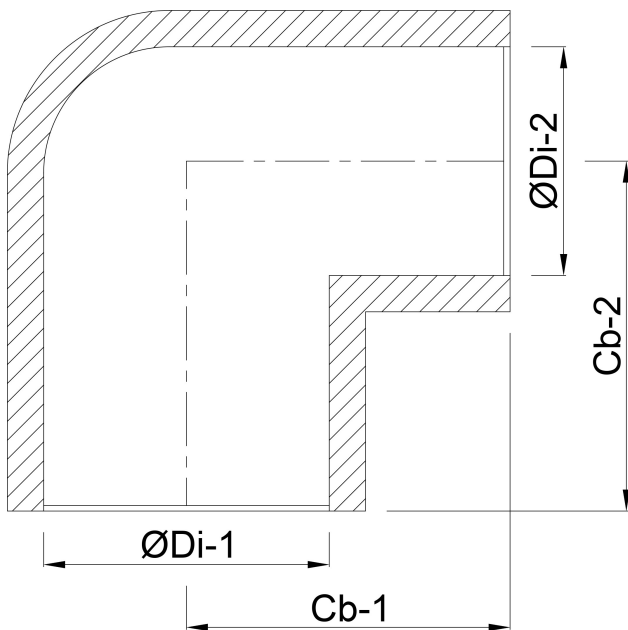

**Winkel 90° mit Entleerung
seitlich PVC-U 63 mm
Klebemuffe 16bar 1/2" Grau
(0111868)**

REBER
Bewässerungssysteme

Generiert am: 23.05.2026

Reber Beregnung GmbH
Gottlieb Daimler Str. 2
67227 Frankenthal
Deutschland
+49 (0) 6233 3772 - 0
info@reberberegnung.de
<http://www.reberberegnung.de>

REBER
Bewässerungssysteme