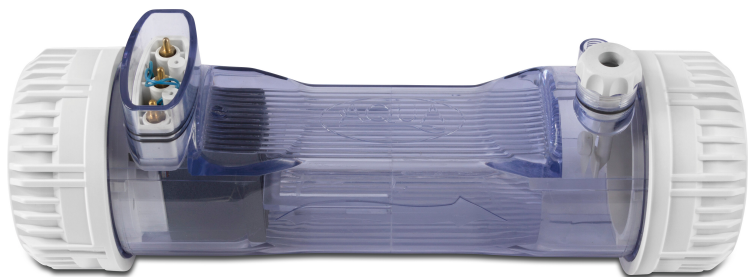

# Aqua-Salt-Zelle 24VDC Typ 100mc EVO (7026726)

**REBER**  
Bewässerungssysteme

# TECHNISCHE DATEN

Spannung 24VDC

Typ 100mc EVO

Max. Poolvol. 100 m<sup>3</sup>

**Generiert am: 10.03.2026**

Reber Beregnung GmbH  
Gottlieb Daimler Str. 2  
67227 Frankenthal  
Deutschland  
+49 (0) 6233 3772 - 0  
[info@reberberegnung.de](mailto:info@reberberegnung.de)  
<http://www.reberberegnung.de>