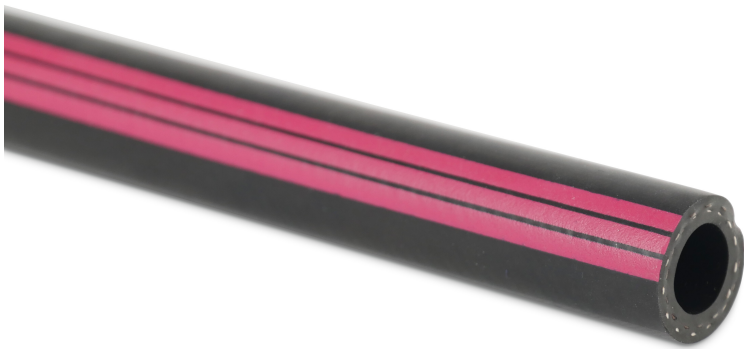

**Profec Schlauch EPDM 19 mm x
28,0 mm x 4,5 mm 20bar
Schwarz/Rot 40m Typ 5-Stern
(7019381)**

REBER
Bewässerungssysteme

TECHNISCHE DATEN

Farbe Schwarz/Rot

Typ 5-Stern

Werkstoff EPDM

Temperaturbereich -30°C - 100°C

Berstdruck 60 bar

Arbeitsdruck 20 bar

Maß 19 mm x 28,0 mm

Länge 40 m

Innen ø 19 mm

Außen ø 28,0 mm

Biegeradius 130 mm

Wandstärke 4,5 mm

PRODUKTINFORMATIONEN

Profec 5-Star ist der beste Mehrzweck-Gummischlauch für alle Anwendungen im Bau- und Reinigungsbereich zum besten Preis-Leistungs-Verhältnis auf professioneller Basis angeboten. Dieser Schlauch ist die preiswerte Alternative zu den Contitech Trix Rotstrahl und Euro Trix, die Sie ebenfalls in unserem Sortiment finden.