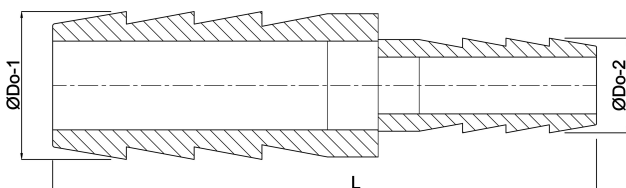

Schlauchverbinder POM 12 mm x 10 mm Schlauchtülle 10bar Weiß (0440252)

REBER
Bewässerungssysteme

TECHNISCHE DATEN

Farbe Weiß

Werkstoff POM

Anschluss Schlauchtülle

Max. Temperatur 80 °C

Arbeitsdruck 10 bar

Max. Temp. 80 °C

Maß 12 mm x 10 mm

ABMESSUNGEN

L 64 mm

ØDo-1 12 mm

ØDo-2 10 mm

Generiert am: 12.06.2026

REBER
Bewässerungssysteme