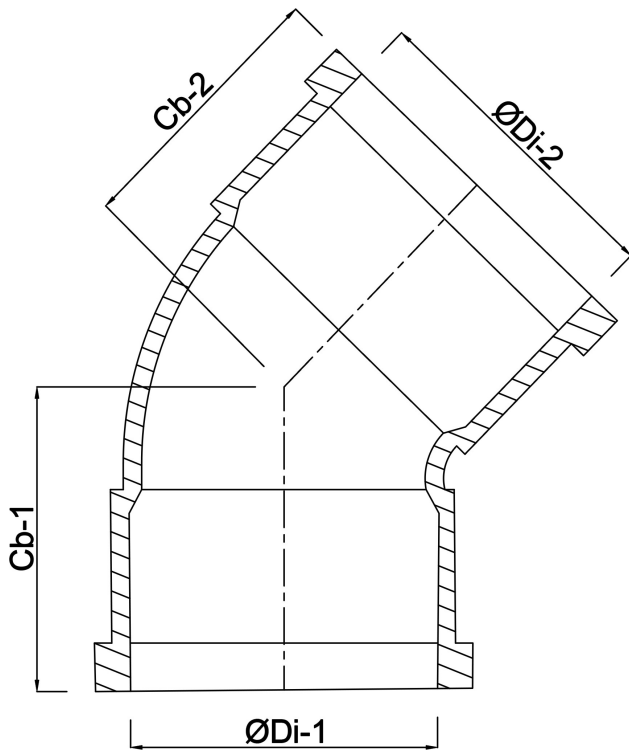

Profec Bogen 45° PVC-U 75 mm Klebemuffe 16bar Grau Typ aus Rohr hergestellt (0110230)

REBER
Bewässerungssysteme

TECHNISCHE DATEN

| | |
|--------------|----------------------|
| Farbe | Grau |
| Typ | aus Rohr hergestellt |
| Werkstoff | PVC-U |
| Anschluss | Klebemuffe |
| Arbeitsdruck | 16 bar |
| Maß | 75 mm |

ABMESSUNGEN

| | |
|----------|--------------|
| Cb-1 | 120 mm |
| Cb-2 | 120 mm |
| Gietvorm | hand geformt |
| ØDi-1 | 75 mm |
| ØDi-2 | 75 mm |
| β | 45 ° |

Generiert am: 22.05.2026

Reber Beregnung GmbH
Gottlieb Daimler Str. 2
67227 Frankenthal
Deutschland
+49 (0) 6233 3772 - 0
info@reberberegnung.de
<http://www.reberberegnung.de>