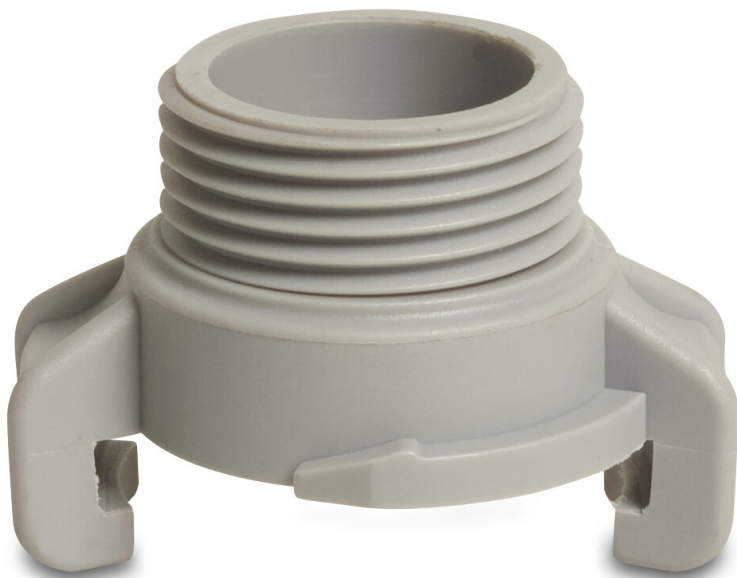

**Schnellkupplung PA  
Glasfaserverstärkt 1"  
Außengewinde KA 40 8bar  
Grau (0422225)**

**REBER**  
Bewässerungssysteme

# TECHNISCHE DATEN

Farbe	Grau
Werkstoff	PA Glasfaserverstärkt
Knaggenabstand	40 KA
Material Dichtung	NBR
Anschluss	Außengewinde
Temperaturbereich	-5°C - 100°C
Arbeitsdruck	8 bar
Maß	1"
Länge	26 mm

**Generiert am: 23.05.2026**