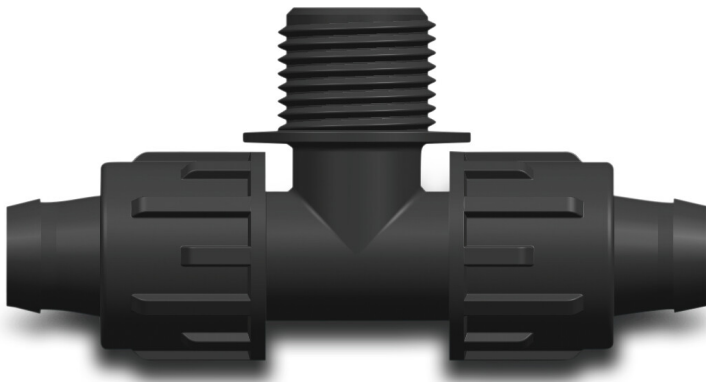

**T-Stück 90° PP 16 mm x 1/2" x
16 mm lock x Außengewinde x
lock 4bar Schwarz (7034863)**

REBER
Bewässerungssysteme

TECHNISCHE DATEN

Farbe	Schwarz
Werkstoff	PP
Anschluss	lock x Außengewinde x lock
Arbeitsdruck	4 bar
Maß	16 mm x 1/2" x 16 mm

REBER
Bewässerungssysteme