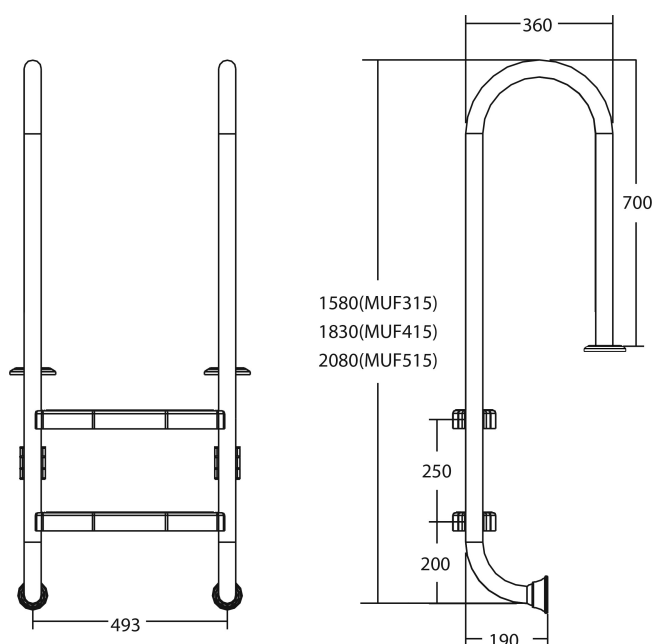

Flotide Tiefenbeckenleiter Edelstahl 316 Typ schlankes Modell 4 Trittstufen (7026921)

FLOTIDE

REBER
Bewässerungssysteme

TECHNISCHE DATEN

Typ schlankes Modell

Werkstoff Edelstahl 316

Trittstufen 4

PRODUKTINFORMATIONEN

Die Flotide-Poolleiter (kleines Modell) ist 170 mm hinter der Poolkante angebracht. Alle Leitern sind mit einem Anti-Rutsch-Pad ausgestattet.

Generiert am: 10.03.2026

Reber Beregnung GmbH
Gottlieb Daimler Str. 2