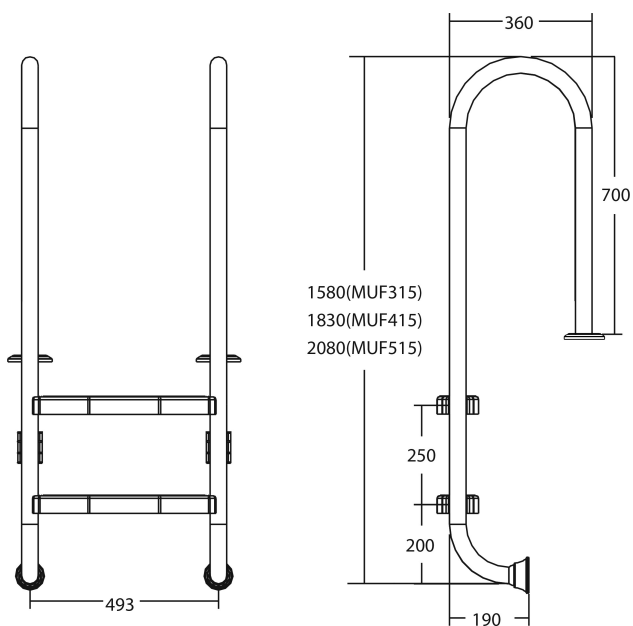

Flotide Tiefenbeckenleiter Edelstahl 316 Typ schlankes Modell 4 Trittstufen (7026921)

FLOTIDE

REBER
Bewässerungssysteme

TECHNISCHE DATEN

Typ schlankes Modell

Werkstoff Edelstahl 316

Trittstufen 4

PRODUKTINFORMATIONEN

Die Flotide-Poolleiter (kleines Modell) ist 170 mm hinter der Poolkante angebracht. Alle Leitern sind mit einem Anti-Rutsch-Pad ausgestattet.

Generiert am: 26.05.2026

Reber Beregnung GmbH
Gottlieb Daimler Str. 2