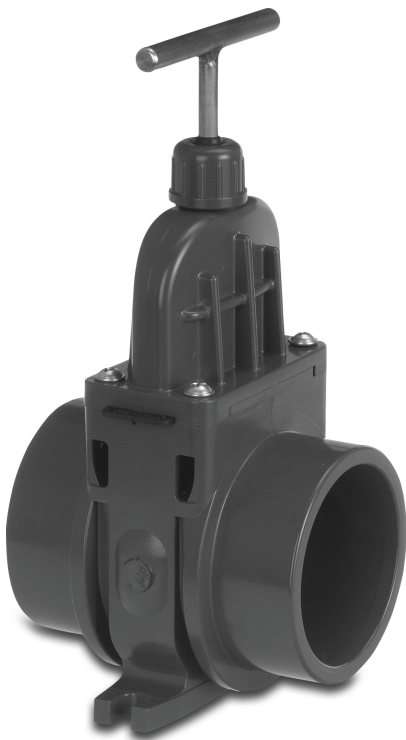

VDL Zugschieber PVC-U 90 mm Klebemuffe 0.5bar Grau (7003001)

VL Van de Lande

REBER
Bewässerungssysteme

Generiert am: 24.05.2026

Reber Beregnung GmbH
Gottlieb Daimler Str. 2
67227 Frankenthal
Deutschland
+49 (0) 6233 3772 - 0
info@reberberegnung.de
<http://www.reberberegnung.de>

REBER
Bewässerungssysteme