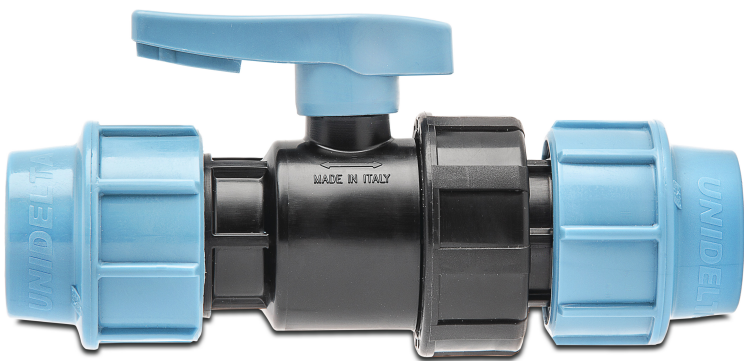

Unidelta Kugelhahn PP 25 mm Klemm 16bar Schwarz/Blau (7035016)

 **UNIDELTA**

REBER
Bewässerungssysteme

TECHNISCHE DATEN

Farbe Schwarz/Blau

Werkstoff PP

Bedienung Hebel

Griff-Farbe Blau

Material Dichtung EPDM

Anschluss Klemm

Arbeitsdruck 16 bar

Maß 25 mm

Generiert am: 10.03.2026

Reber Beregnung GmbH
Gottlieb Daimler Str. 2
67227 Frankenthal
Deutschland
+49 (0) 6233 3772 - 0
info@reberberegnung.de
<http://www.reberberegnung.de>

REBER
Bewässerungssysteme