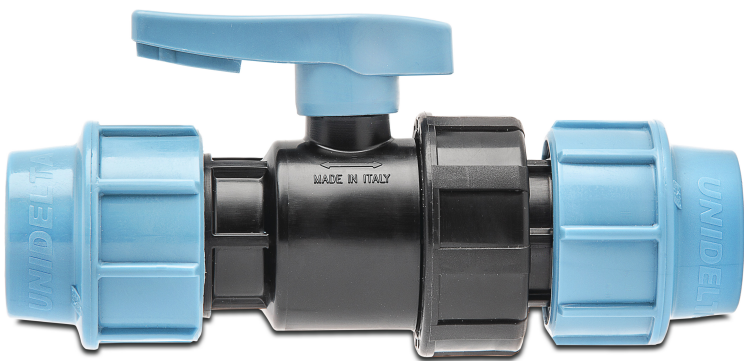

Unidelta Kugelhahn PP 25 mm Klemm 16bar Schwarz/Blau (7035016)

 **UNIDELTA**

REBER
Bewässerungssysteme

TECHNISCHE DATEN

Farbe Schwarz/Blau

Werkstoff PP

Bedienung Hebel

Griff-Farbe Blau

Material Dichtung EPDM

Anschluss Klemm

Arbeitsdruck 16 bar

Maß 25 mm

Generiert am: 27.05.2026

Reber Beregnung GmbH
Gottlieb Daimler Str. 2
67227 Frankenthal
Deutschland
+49 (0) 6233 3772 - 0
info@reberberegnung.de
<http://www.reberberegnung.de>

REBER
Bewässerungssysteme