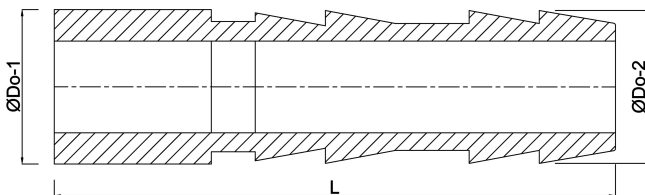

# VDL Schlauchtülle PVC-U 50 mm Klebestutzen x Schlauchtülle Grau (7002839)

**V-L** Van de Lande

**REBER**  
Bewässerungssysteme

# TECHNISCHE DATEN

Farbe	Grau
Werkstoff	PVC-U
Anschluss	Klebestutzen x Schlauchtülle
Maß	50 mm

# ABMESSUNGEN

Dq-2	43 mm
Hi-1	31 mm
L	111 mm
Lb	111 mm
Lq-2	72 mm
P-1	33 mm
ØDo-1	50 mm
ØDo-2	50 mm

**Generiert am: 14.03.2026**

Reber Beregnung GmbH  
Gottlieb Daimler Str. 2  
67227 Frankenthal  
Deutschland  
+49 (0) 6233 3772 - 0  
[info@reberberegnung.de](mailto:info@reberberegnung.de)  
<http://www.reberberegnung.de>