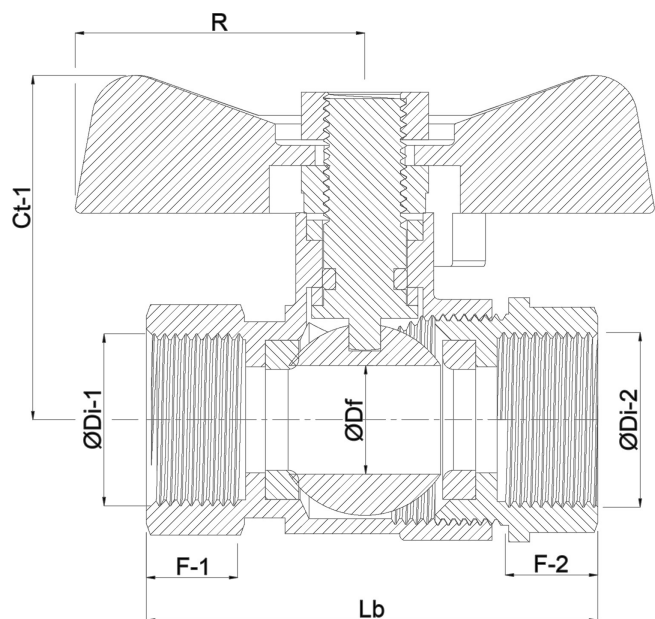

Profec Zweiteiliger Kugelhahn Edelstahl 316 1/2" Innengewinde 50bar (0090982)

REBER
Bewässerungssysteme

TECHNISCHE DATEN

Werkstoff	Edelstahl 316
Bedienung	Flügelgriff
Griff-Farbe	Blau
Material Hebel/Griff	Edelstahl
Material Dichtung	PTFE
Anschluss	Innengewinde
Arbeitsdruck	50 bar
Maß	1/2"

ABMESSUNGEN

Ct-1	39 mm
F-1	13 mm
F-2	13 mm
Lb	57 mm
R	30 mm
ØDf	15 mm
ØDi-1	1/2 "

ØDi-2

1/2 "

Generiert am: 06.03.2026

Reber Beregnung GmbH
Gottlieb Daimler Str. 2
67227 Frankenthal
Deutschland
+49 (0) 6233 3772 - 0
info@reberberegnung.de
<http://www.reberberegnung.de>