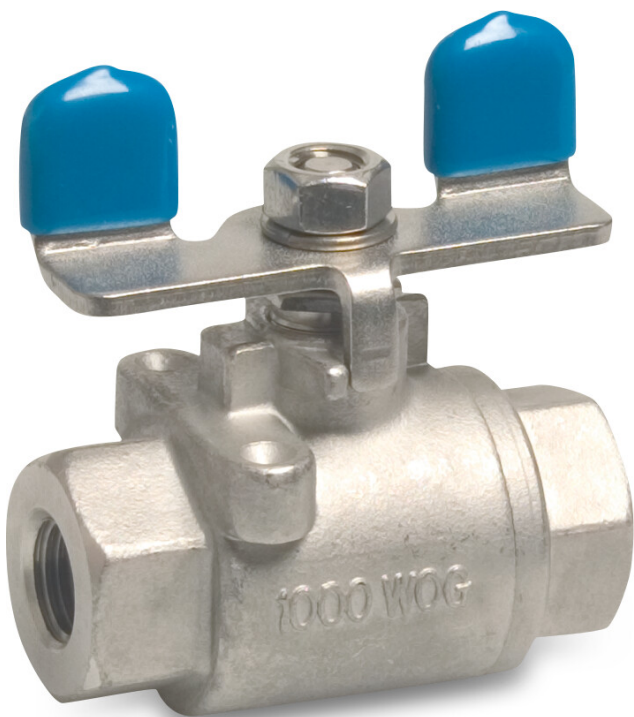

Profec Zweiteiliger Kugelhahn Edelstahl 316 1/2" Innengewinde 50bar (0090982)

REBER
Bewässerungssysteme

TECHNISCHE DATEN

Werkstoff	Edelstahl 316
Bedienung	Flügelgriff
Griff-Farbe	Blau
Material Hebel/Griff	Edelstahl
Material Dichtung	PTFE
Anschluss	Innengewinde
Arbeitsdruck	50 bar
Maß	1/2"

ABMESSUNGEN

Ct-1	39 mm
F-1	13 mm
F-2	13 mm
Lb	57 mm
R	30 mm
ØDf	15 mm
ØDi-1	1/2 "

ØDi-2

1/2 "

Generiert am: 06.03.2026

Reber Beregnung GmbH
Gottlieb Daimler Str. 2
67227 Frankenthal
Deutschland
+49 (0) 6233 3772 - 0
info@reberberegnung.de
<http://www.reberberegnung.de>