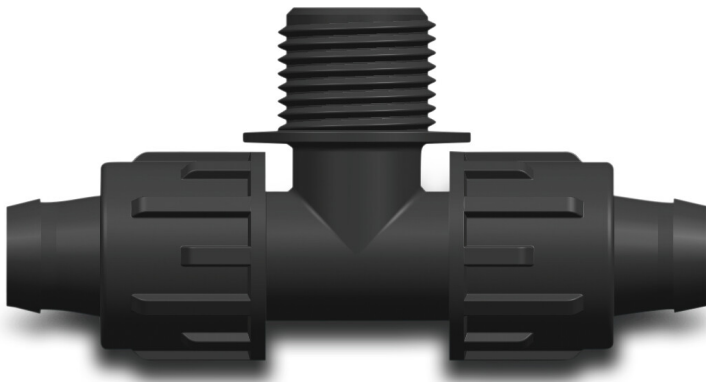

**T-Stück 90° PP 16 mm x 3/4" x
16 mm lock x Außengewinde x
lock 4bar Schwarz (7034864)**

REBER
Bewässerungssysteme

TECHNISCHE DATEN

Farbe	Schwarz
Werkstoff	PP
Anschluss	lock x Außengewinde x lock
Arbeitsdruck	4 bar
Maß	16 mm x 3/4" x 16 mm

REBER
Bewässerungssysteme