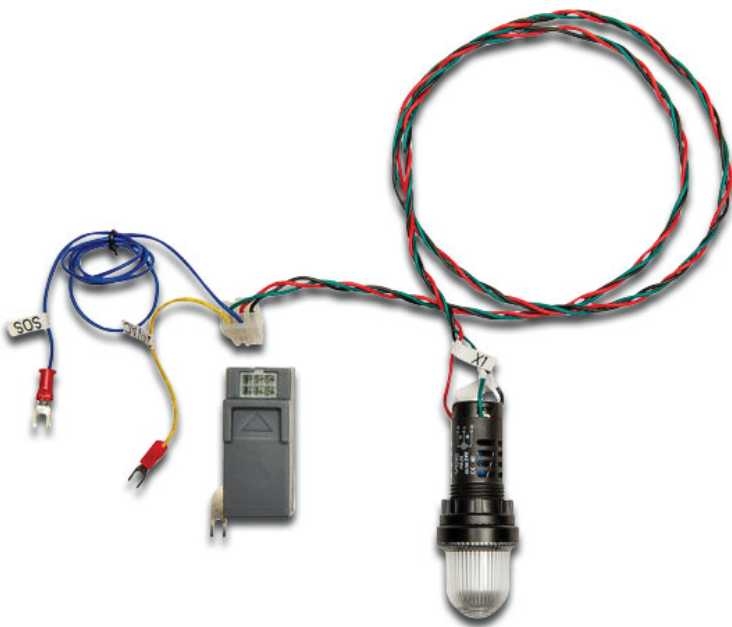

Hunter LED-Bausatz Typ A2C (7032908)

Hunter®

REBER
Bewässerungssysteme

TECHNISCHE DATEN

Typ

A2C

Generiert am: 10.03.2026

Reber Beregnung GmbH
Gottlieb Daimler Str. 2
67227 Frankenthal
Deutschland
+49 (0) 6233 3772 - 0
info@reberberegnung.de
<http://www.reberberegnung.de>

REBER
Bewässerungssysteme