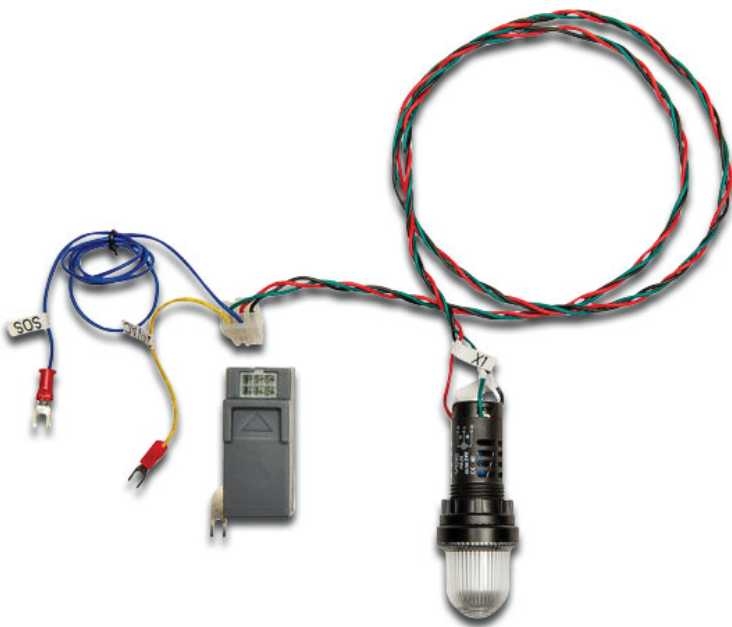

Hunter LED-Bausatz Typ A2C (7032908)

Hunter®

REBER
Bewässerungssysteme

TECHNISCHE DATEN

Typ

A2C

Generiert am: 27.05.2026

Reber Beregnung GmbH
Gottlieb Daimler Str. 2
67227 Frankenthal
Deutschland
+49 (0) 6233 3772 - 0
info@reberberegnung.de
<http://www.reberberegnung.de>

REBER
Bewässerungssysteme