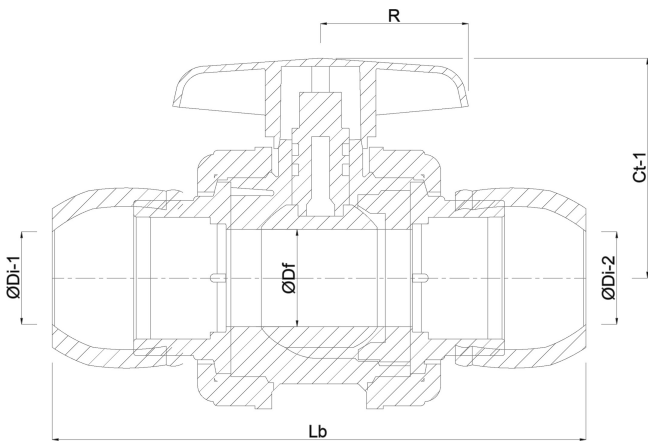

Material Hebel/Griff PVC-U

Gehäusekonstruktion 3-teilig

Material Gehäuse PP

Material Dichtung hytrel/EPDM

Anschluss Klemm

Max. Temperatur 60 °C

Minimale Mediumtemperatur 0 °C
(kontinuierlich)

Arbeitsdruck 10 bar

Maß 25 mm

DN 20

ABMESSUNGEN

Ct-1 70 mm

Lb 170 mm

R 53 mm

ØDf 20 mm

ØDi-1 25 mm

ØDi-2 25 mm

PRODUKTINFORMATIONEN

Mit gesicherter Kugel.

Generiert am: 08.03.2026

REBER
Bewässerungssysteme

Reber Beregnung GmbH
Gottlieb Daimler Str. 2
67227 Frankenthal
Deutschland
+49 (0) 6233 3772 - 0
info@reberberegnung.de
<http://www.reberberegnung.de>