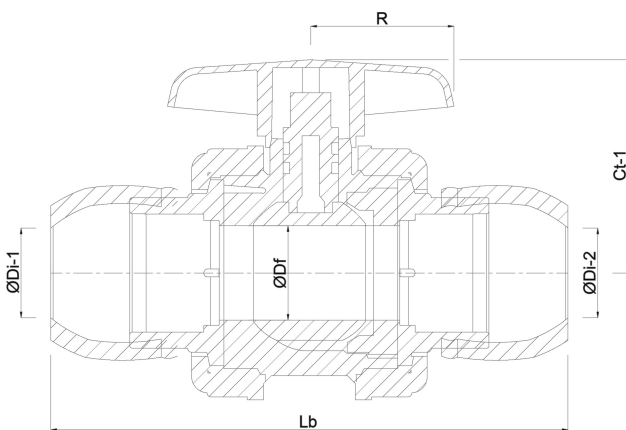

Material Hebel/Griff PVC-U

Gehäusekonstruktion 3-teilig

Material Gehäuse PP

Material Dichtung hytrel/EPDM

Anschluss Klemm

Max. Temperatur 60 °C

Minimale Mediumtemperatur 0 °C
(kontinuierlich)

Arbeitsdruck 10 bar

Maß 25 mm

DN 20

ABMESSUNGEN

Ct-1 70 mm

Lb 170 mm

R 53 mm

ØDf 20 mm

ØDi-1 25 mm

ØDi-2 25 mm

PRODUKTINFORMATIONEN

Mit gesicherter Kugel.

Generiert am: 24.05.2026

REBER
Bewässerungssysteme

Reber Beregnung GmbH
Gottlieb Daimler Str. 2
67227 Frankenthal
Deutschland
+49 (0) 6233 3772 - 0
info@reberberegnung.de
<http://www.reberberegnung.de>